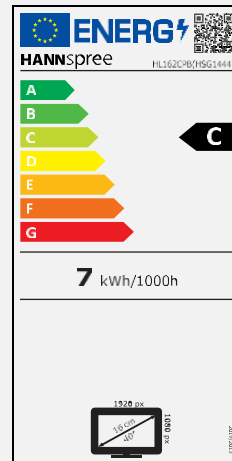

#### AUTRES CARACTERISTIQUES

Haut-parleurs stéréo  
intégrés

Design ultra portable  
mince et élégant

Angle de vue ultra  
large 170°/170°

Faible consommation  
d'énergie

Taille d'écran	Diagonale 39,6 cm / 15.6 pouces
Type d'écran	TFT - Technologie Rétroéclairage LED - (Panneau ADS*)
Rapport d'image	16:09
Resolution (H x L)	1920 x 1080 Full HD
Luminosité	250 cd/m <sup>2</sup> (Typique)
Contraste (Typ.)	800:1 (Typique)
Contraste (Actif)	10.000.000:1 (Actif)
Angle de vue L/R ; U/D	170° H / 170° L (CR > 10)
Temps de réponse	15 msec
Taille de pixel	0.17925 (H) X 0.17925 (L) mm
Couleurs affichables	16,2M Couleurs (6-bit + FRC), Couleur Gamut: 47% NTSC
Surface d'écran	Anti-Reflet fin
Fréquence horizontale	30 ~ 81 kHz
Fréquence verticale	56 ~ 75 Hz
Fréquence maximale de l'écran	1920 x 1080 @ 60Hz
Entrée 1	USB 3.1 Type-C x 2 (Alimentation Secteur & Signal) USB 3.1: Alimentation Secteur Standard 20V/5A Taux de transmission: 10Gbps
Entrée 2	Mini HDMI 1.4 x 1
Entrée 3	Micro USB 2.0 x 1
Haut-parleurs	Oui, 1W x 2, Entrée casque
Consommation énergétique	USB 3.1 Type-C (Sortie DC PD 20V/5A)
Alimentation secteur	Allumé: 7,4W; Veille: 0,3W; Eteint: 0,2W
Dimensions du produit	367,7 x 10,5 x 225 mm (L x P x H)
Dimensions du packaging	390 x 55 x 262 mm (L x P x H)
Poids net / brut	- Kg / - Kg TBC

Système de montage VESA	N/A
Angle d'inclinaison / rotation	NA / N/A
Verrou Kensington	N/A
Touches de Contrôles	MENU / + / - / SORTIE
Couleur	Froid, Chaud, Normal, Modes utilisateur
Mode pré-réglage	Modes Standard, Jeu, Film, ECO
Affichage sur écran	16 Langues
Accessoires	Câble Type-C - Type-C (1m); Câble HDMI - Mini HDMI (1m); Carte de garantie; Guide de démarrage rapide; Protection d'écran rabattable
Autres caractéristiques	Mode lumière bleue faible sans scintillement