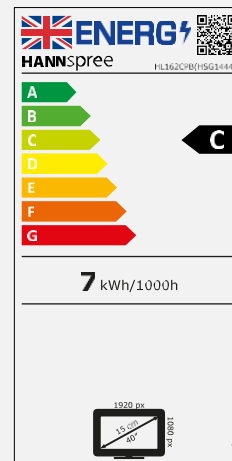

#### TAILLE, RESOLUTION

15.6"  
16:9 Rapport d'image

Full HD  
1920 x 1080

#### AUTRES CARACTERISTIQUES

Haut-parleurs stéréo  
intégrés

Design ultra portable  
mince et élégant

Angle de vue ultra  
large 170°/170°

Faible consommation  
d'énergie

Taille d'écran	Diagonale 39,6 cm / 15.6 pouces
Type d'écran	TFT - Technologie Rétroéclairage LED - (Panneau ADS*)
Rapport d'image	16:09
Resolution (H x L)	1920 x 1080 Full HD
Luminosité	250 cd/m <sup>2</sup> (Typique)
Contraste (Typ.)	800:1 (Typique)
Contraste (Actif)	10.000.000:1 (Actif)
Angle de vue L/R ; U/D	170° H / 170° L (CR > 10)
Temps de réponse	15 msec
Taille de pixel	0.17925 (H) X 0.17925 (L) mm
Couleurs affichables	16,2M Couleurs (6-bit + FRC), Couleur Gamut: 47% NTSC
Surface d'écran	Anti-Reflet fin
Fréquence horizontale	30 ~ 81 kHz
Fréquence verticale	56 ~ 75 Hz
Fréquence maximale de l'écran	1920 x 1080 @ 60Hz
Entrée 1	USB 3.1 Type-C x 2 (Alimentation Secteur & Signal) USB 3.1: Alimentation Secteur Standard 20V/5A Taux de transmission: 10Gbps
Entrée 2	Mini HDMI 1.4 x 1
Entrée 3	Micro USB 2.0 x 1
Haut-parleurs	Oui, 1W x 2, Entrée casque
Consommation énergétique	USB 3.1 Type-C (Sortie DC PD 20V/5A)
Alimentation secteur	Allumé: 7,4W; Veille: 0,3W; Eteint: 0,2W
Dimensions du produit	367,7 x 10,5 x 225 mm (L x P x H)
Dimensions du packaging	390 x 55 x 262 mm (L x P x H)
Poids net / brut	- Kg / - Kg TBC

Système de montage VESA	N/A
Angle d'inclinaison / rotation	NA / N/A
Verrou Kensington	N/A
Touches de Contrôles	MENU / + / - / SORTIE
Couleur	Froid, Chaud, Normal, Modes utilisateur
Mode pré-réglage	Modes Standard, Jeu, Film, ECO
Affichage sur écran	16 Langues
Accessoires	Câble Type-C - Type-C (1m); Câble HDMI - Mini HDMI (1m); Carte de garantie; Guide de démarrage rapide; Protection d'écran rabattable
Autres caractéristiques	Mode lumière bleue faible sans scintillement